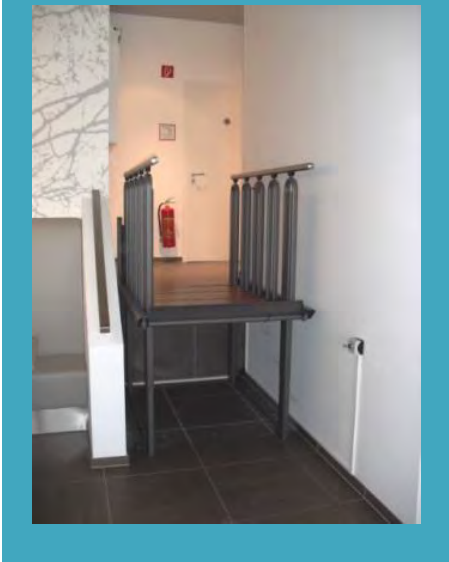

### טכנולוגיה מתקדמת

המעלון מצויד בתומכי הרמה הפועלים בסניכרון מושלם, הודות למערכות בקרה מתקדמות. באופן זה, המעלון עולה ויורד בצורה מאוזנת וחלקה, לנוחותו המלאה של המשתמש. בנוסף, המעלון מצויד במנגנון בטיחות מתקדם (פיתוח מיוחד), הכולל, בין היתר, מערכת אינפרה-אדומה המפקחת על קיפול המדרגות.

### תכנון ועיצוב

לפלקס-סטפ עיצוב מוקפד ומגוון רחב של אפשרויות גימור, המאפשרים למעלון להשתלב בטבעיות בכל מבנה ובכל סגנון עיצוב שכבר קיים בחלל. כסטנדרט, המעלון עשוי נירוסטה, אולם ניתן להתאים את הסגנון העיצובי של המדרגות והמעקות בהתאם לדרישות הלקוח ולפי טעמו האישי. המעלון ניתן להתקנה חיצונית או פנימית.

## יתרונות מעולים

- ✓ כושר העמסה של 400 ק"ג
- ✓ ניתן לשימוש פנימי או חיצוני
- ✓ בטיחות מקסימלית
- ✓ ללא עריכת שינויים במבנה

FlexStep לצד מדרגות קבועות

FlexStep מותאם גם לחללים צרים