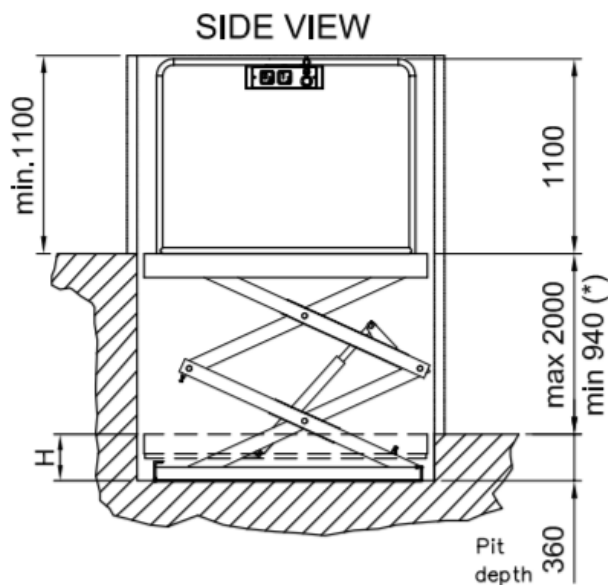

בטיחותית ונוחה לשימוש

בטיחות המשתמש מובטחת באמצעות מערכות בטיחות אקטיביות ופסיביות מתקדמות, הכוללות תמסורת בטיחות, מערכת פילוס עצמי ומנגנון להורדת חירום.

עיצוב ומאפיינים טכניים

אפשרויות העיצוב והמאפיינים הטכניים המשוכללים הפכו את מעלון דגם סטפי למעלון המועדף בקרב קהילת המהנדסים האירופאית. מנגנון הידראולי ותא עשוי מתכת או פוליקרבונט בצבע אפור, מקנים למעלון יכולות טכניות מתקדמות, לצד עיצוב יפהפה ורמה אסתטית גבוהה. התכנון הפונקציונלי מבית S&L, הכולל לוח פיקוד פנימי המובנה במעלון ולוחות פיקוד אלחוטיים הממוקמים בקומות, הופכים את מעלון דגם סטפי למוביל בשוק הנגישות העולמי.