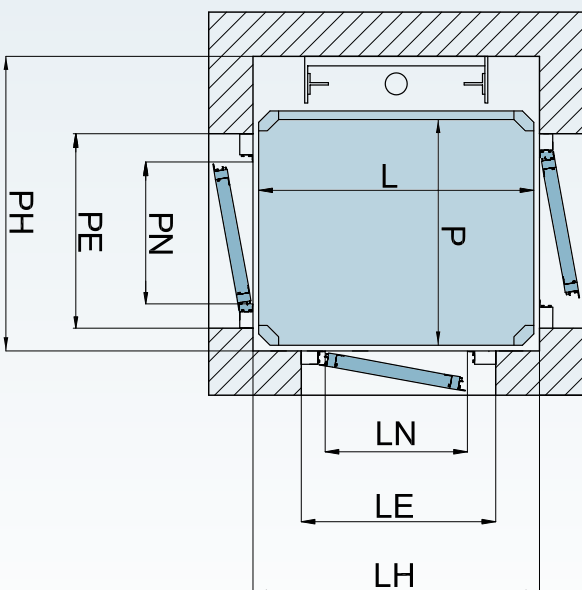

מידות בהתאמה אישית

מידות וחתכים

מעלית עם דלתות טלסקופיות

מקרא

- L: רוחב התא
- P: עומק התא
- LH: רוחב פיר בטון
- PH: עומק פיר בטון
- LA: רוחב פיר קונסטרוקצית פלדה
- PA: עומק פיר קונסטרוקצית פלדה
- LN-PN: מפתח דלת
- LE-PE: מפתח משקוף

פיר בטון

פיר קונסטרוקצית פלדה

הוסף 45 מ"מ עבור כל קיר תא נוסף ו-100 מ"מ במקרה של דלת מתקפלת על קיר התא.

פיר בטון

תא	L	900	1250	1400	770	850	1250
	P	850	1000	1100	950	1250	1250
קיר פיר	LH	930	1280	1430	800	880	1280
	PH	1090	1240	1340	1190	1490	1490