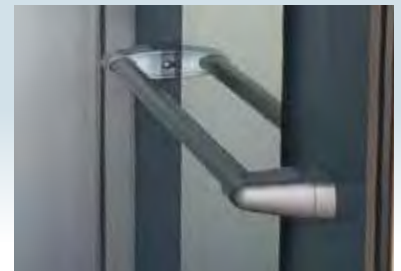

★ מעקה

מעקה משולב