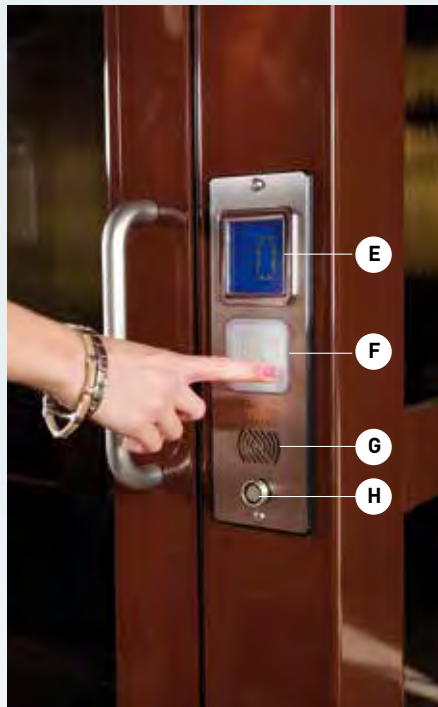

דלתות

דלתות אוטומטיות טלסקופיות -
2 מהירויות

דלת אוטומטית -
3 מהירויות

דלת זכוכית בעלת ציר הזזה
כפול, ליצירת מראה אלגנטי
ומעוצב

דלת פנורמית עשויה אלומיניום
קל משקל

דלת פנורמית עם
חלון זכוכית

דלת מתכת עם
אשנב צר

★ לוחות פיקוד

לוח פיקוד מובנה במעלית

- A. לחצן אזעקה
- B. מחבר i-Button עבור גישה ללוחות הפיקוד בקומות
- C. חיישן עומס יתר
- D. לוח תצוגה

לוח פיקוד בקומות

- E. תצוגת LCD עם תצוגת קומה
- F. לחצן קריאה: ירוק כאשר המעלית פנויה, אדום כאשר המעלית תפוסה
- G. המקול
- H. מחבר i-Button עבור גישה ללוחות הפיקוד בקומות