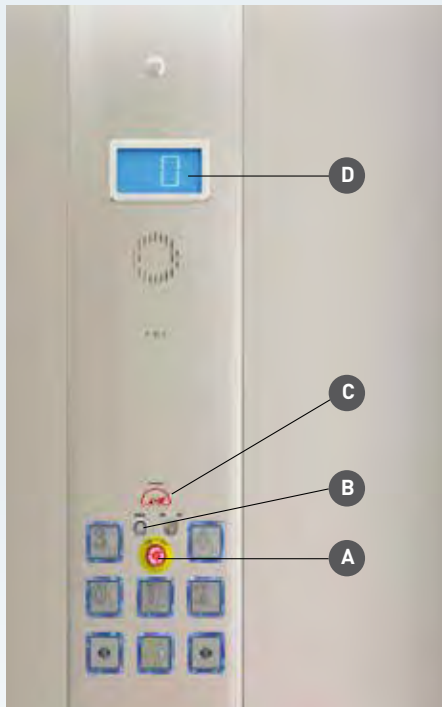

★ לוחות פיקוד

לוח פיקוד מובנה במעלית

- A. לחצן אזעקה
- B. מחבר i-Button עבור גישה ללוחות הפיקוד בקומות
- C. חיישן עומס יתר
- D. לוח תצוגה

לוח פיקוד בקומות

- E. תצוגת LCD עם תצוגת קומה
- F. לחצן קריאה: ירוק כאשר המעלית פנויה, אדום כאשר המעלית תפוסה
- G. המקול
- H. מחבר i-Button עבור גישה ללוחות הפיקוד בקומות