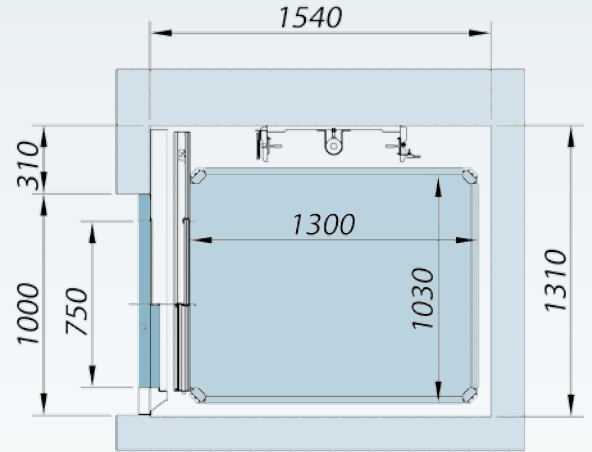

מידע טכני

עד 400 ק"ג	עומס הרמה
9.5 מטר	מהלך הרמה
0.15 מ/שניה	מהירות
120 מ"מ	עומק בור בתחתית המעלית (פיר בטון)
140 מ"מ	עומק בור בתחתית המעלית (פיר קונסטרוקציה מתכת)
	מערכת חכמה להתחלת תנועה/עצירה רכה
	טלפון
20 מ"מ +/-	מערכת פילוס אוטומטי שסתום בטיחות תקני
	נעילה חשמלית
	מערכת חשמל תקנית
1.8 kW	הספק
230V - תד פאזי	מתח
230 V	מתח מנוע
24 V	מתח מערכת משנה
1250x1000	מידות משטח תא [מ"מ]
1300x1030	
1400x1100	
1460x1170	

מידות בהתאמה אישית

מידות וחתכים

מעלית עם דלתות טלסקופיות

מקרא

- L: רוחב התא
- P: עומק התא
- LH: רוחב פיר בטון
- PH: עומק פיר בטון
- LA: רוחב פיר קונסטרוקצית פלדה
- PA: עומק פיר קונסטרוקצית פלדה
- LN-PN: מפתח דלת
- LE-PE: מפתח משקוף