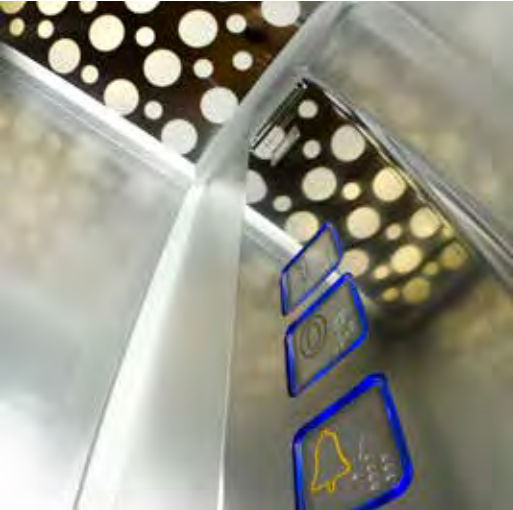

איזי מוב מעלית ביתית

פתרונות לבתים פרטיים, משרדים ומוסדות ציבור, בהתאמה אישית

איזי מוב

מעלית מדגם איזי מוב נועדה לספק נגישות במקרים הבאים:

- בתים פרטיים ומוסדות ציבוריים בהם נדרש להתגבר על מכשולים שונים שמציב המבנה, באמצעות פתרון נגישותי המשתלב בטבעיות במרחב ;
- משתמשים בכסאות גלגלים שבחרו להתקין בביתם מעלית אנכית כאמצעי מעבר בין מפלסים וקומות.

רב תכליתיות

המעלית משתלבת בטבעיות במתאר המבנה, והיא ניתנת להתקנה בסביבה חיצונית או פנימית. למעלית טווח הרמה של 2 עד 3 קומות (בהתאמה לת"י 2252 חלק 1) והיא מספקת פתרון נגישות מושלם הן למבנים חדשים הן לבניינים שעוברים שיפוץ: התקנת המעלית אינה דורשת עריכת שינויים במבנה...

ורסטיליות נוחות ובטיחות

למעלית תנועה חלקה ושקטה, והיא מאפשרת רמת חיים גבוהה. אפילו ניתן להעביר בעזרתה סלי קניות, עגלות ילדים ופריטים גדולים וכבדים נוספים מקומה אחת לאחרת.

עם מעלית איזי מוב ניתן לעבור בין קומות הבית בצורה הנוחה ביותר. המעלית מתאימה לכל סביבה, מוסיפה סטייל ויוקרה לבית ואף מעלה את ערכו.

עיצוב איכותי

המעלית מעוצבת בסטנדרטים גבוהים מאוד, תוך הקפדה על פרטים ושימוש בחומרים משובחים בלבד. העיצוב המרשים, לצד התכונות הפונקציונליות המעולות, נועדו לאפשר למשתמש תנועה חופשית, עצמאות מלאה ואיכות חיים ברמה הגבוהה ביותר.