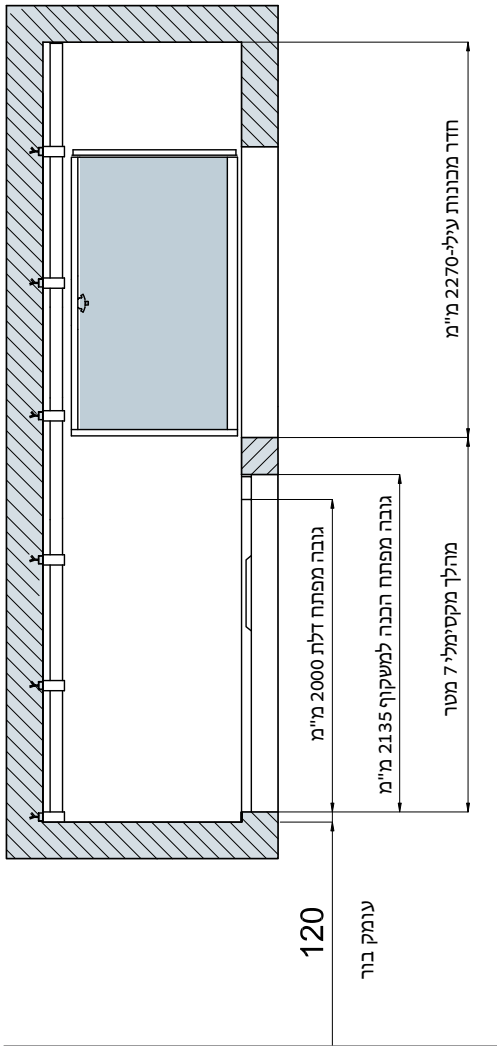

מידות בהתאמה אישית

מידות וחתכים

מעלית עם דלתות טלסקופיות

מקרא

- L: רוחב התא
- P: עומק התא
- LH: רוחב פיר בטון
- PH: עומק פיר בטון
- LA: רוחב פיר קונסטרוקצית פלדה
- PA: עומק פיר קונסטרוקצית פלדה
- LN-PN: מפתח דלת
- LE-PE: מפתח משקוף