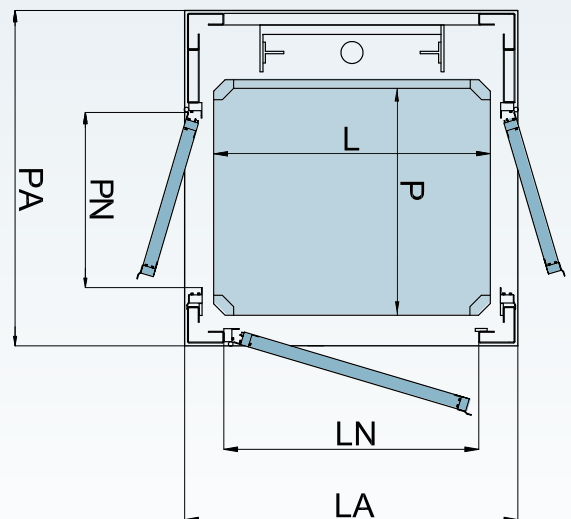

מידות בהתאמה אישית

מידות וחתכים

מעלית עם דלתות טלסקופיות

מקרא

- L: רוחב התא
- P: עומק התא
- LH: רוחב פיר בטון
- PH: עומק פיר בטון
- LA: רוחב פיר קונסטרוקצית פלדה
- PA: עומק פיר קונסטרוקצית פלדה
- LN-PN: מפתח דלת
- LE-PE: מפתח משקוף

פיר בטון

פיר קונסטרוקצית פלדה

הוסף 45 מ"מ עבור כל קיר תא נוסף ו-100 מ"מ במקרה של דלת מתקפלת על קיר התא.

פיר בטון

תא	L	900	1250	1400	770	850	1250
	P	850	1000	1100	950	1250	1250
קיר פיר	LH	930	1280	1430	800	880	1280
	PH	1090	1240	1340	1190	1490	1490